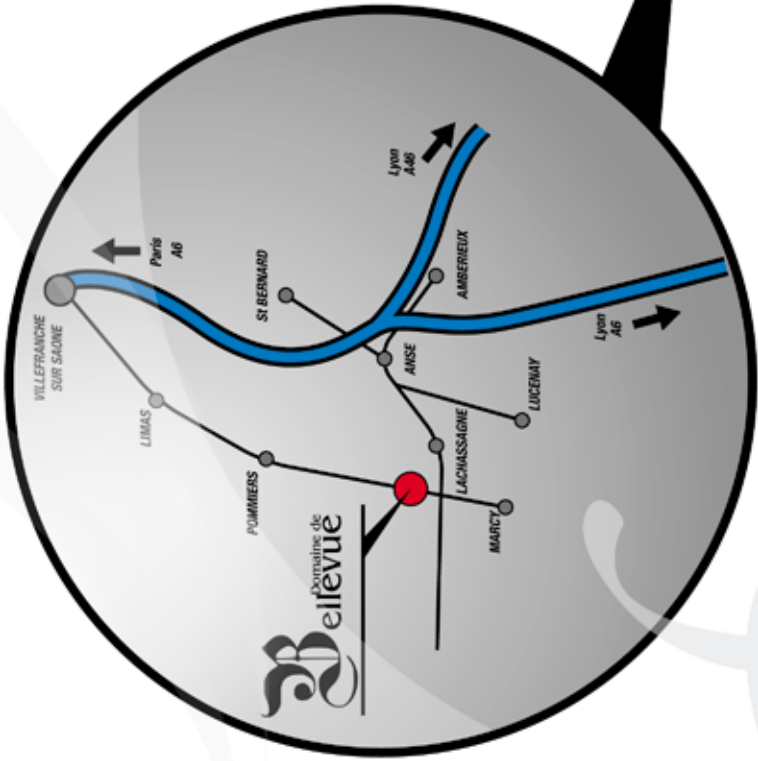

Domaine de Bellevue - 115, Chemin de Bellevue - 69480 Anse / Lachassagne
contact@domaine-de-bellevue.com - Tél. 04 74 67 02 47 - Port. 06 03 05 35 28
www.domaine-de-bellevue.com