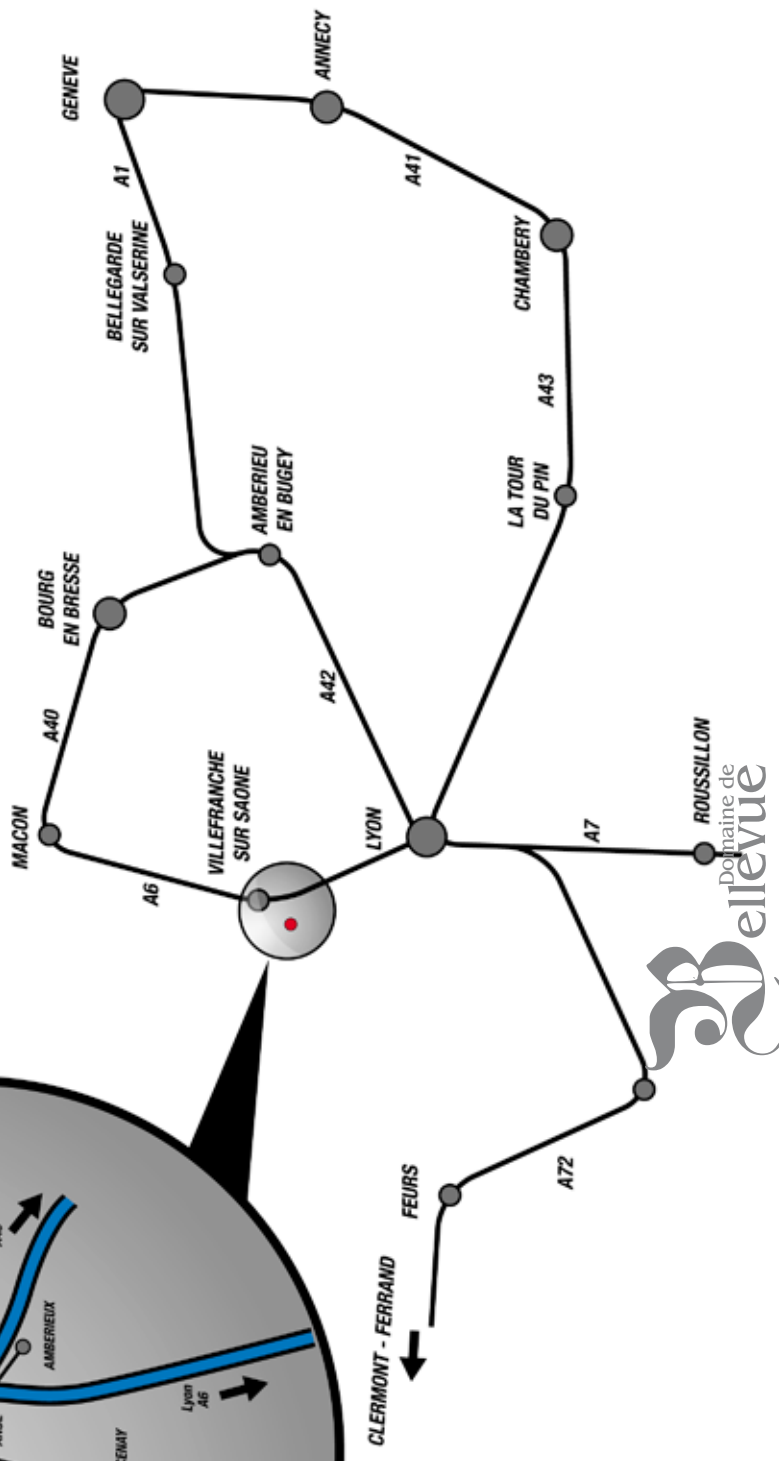

Domaine de Bellevue - 115, Chemin de Bellevue - 69480 Anse / Lachassagne
contact@domaine-de-bellevue.com - Tél. 04 74 67 02 47 - Port. 06 03 05 35 28
www.domaine-de-bellevue.com